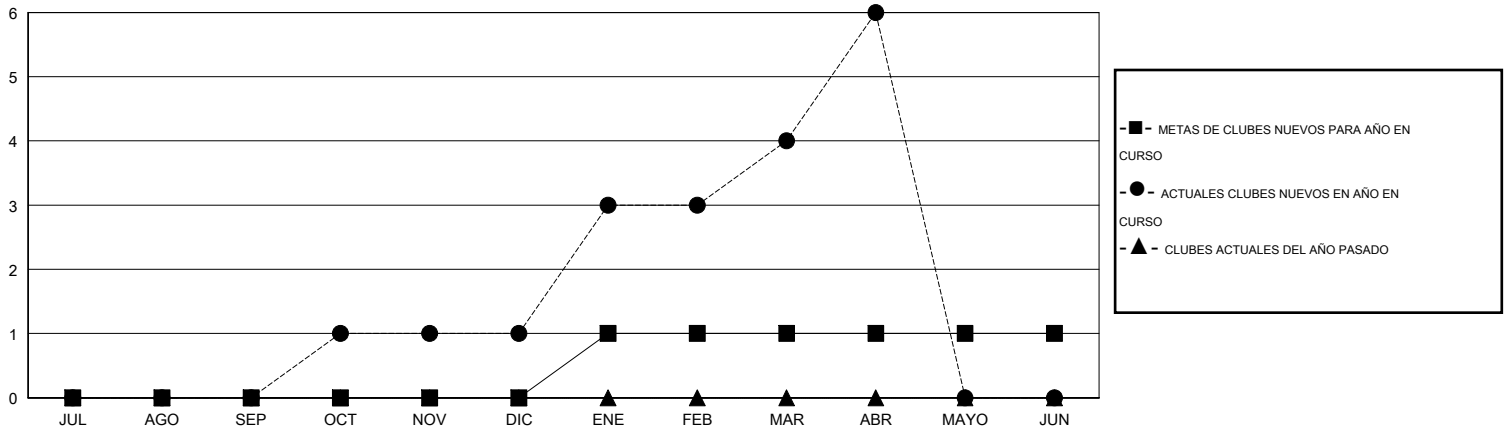

MONTHLY MEMBERSHIP PROGRESS REPORT

District D 3

Results as of: 4/30/2016

GMT: Joel Gómez Franco

UBICACIÓN GUATEMALA

GMT DE AE 3

Clubes					socios				
RESULTADOS DE 2015-2016					RESULTADOS DE 2015-2016				
TRIMESTRE	META DE CLUBES NUEVOS	NUEVOS CLUBES	CLUBES DADOS DE BAJA	GANANCIA/PÉRDIDA NETA	TRIMESTRE	META DE SOCIOS NUEVOS	SOCIOS FUNDADORES Y NUEVOS SOCIOS AÑADIDOS	SOCIOS DADOS DE BAJA	GANANCIA/PÉRDIDA NETA
JUL/AGO/SEP	0	0	0	0	JUL/AGO/SEP	0	54	11	43
OCT/NOV/DIC	0	1	0	1	OCT/NOV/DIC	-6	68	16	52
ENE/FEB/MAR	1	3	0	3	ENE/FEB/MAR	30	107	25	82
ABR/MAYO/JUN	0	2	0	2	ABR/MAYO/JUN	1	53	4	49

METAS Y CIFRA ACUMULATIVA DE CLUBES NUEVOS

METAS Y CIFRA ACUMULATIVA DE SOCIOS

CLUBES DADOS DE BAJA: 0	27 CLUBS OF 35 AÑADIERON 1 O MÁS SOCIOS NUEVOS	<u>DISTRIBUCIÓN POR SEXO</u>
		MASCULINO 599 (59.60%)
		FEMENINO 406 (40.40%)
<u>SOCIOS DADOS DE BAJA</u>	CLIC AQUÍ PARA DATOS DE SALUD DE CLUB	SOCIOS EN UNIDAD FAMILIAR 327
FALLECIDOS 4		CABEZA DE FAMILIA 142
CLUB CANCELADO 0		NO ES CABEZA DE FAMILIA 185
OTRO 52		
TOTAL 56		