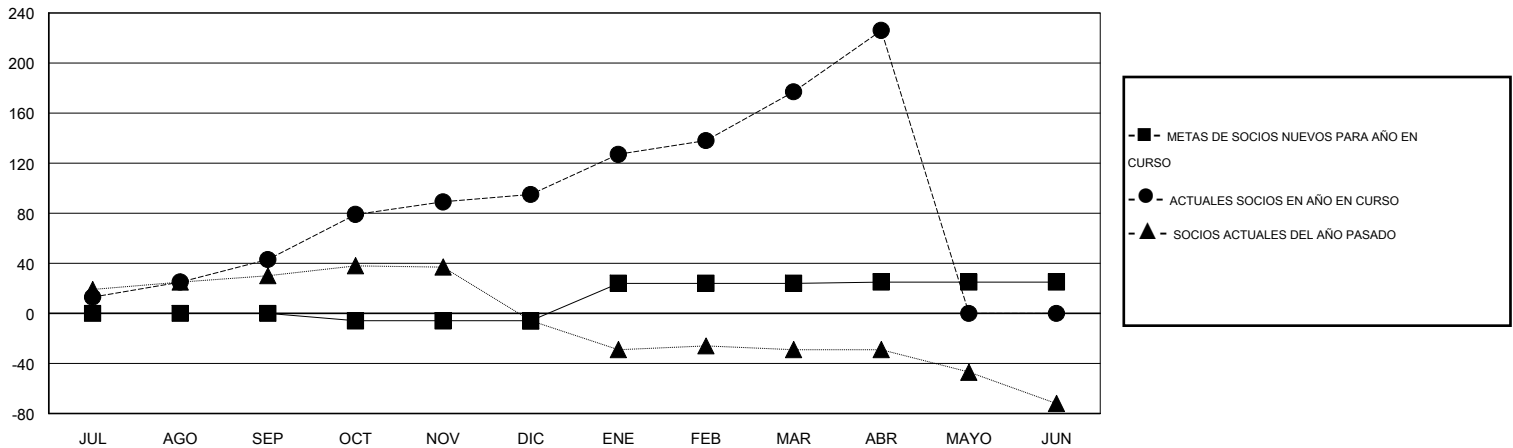

MONTHLY MEMBERSHIP PROGRESS REPORT

District D 3

Results as of: 4/30/2016

GMT: Joel Gómez Franco

UBICACIÓN GUATEMALA

GMT DE AE 3

Clubes					socios				
RESULTADOS DE 2015-2016					RESULTADOS DE 2015-2016				
TRIMESTRE	META DE CLUBES NUEVOS	NUEVOS CLUBES	CLUBES DADOS DE BAJA	GANANCIA/PÉRDIDA NETA	TRIMESTRE	META DE SOCIOS NUEVOS	SOCIOS FUNDADORES Y NUEVOS SOCIOS AÑADIDOS	SOCIOS DADOS DE BAJA	GANANCIA/PÉRDIDA NETA
JUL/AGO/SEP	0	0	0	0	JUL/AGO/SEP	0	54	11	43
OCT/NOV/DIC	0	1	0	1	OCT/NOV/DIC	-6	68	16	52
ENE/FEB/MAR	1	3	0	3	ENE/FEB/MAR	30	107	25	82
ABR/MAYO/JUN	0	2	0	2	ABR/MAYO/JUN	1	53	4	49

METAS Y CIFRA ACUMULATIVA DE CLUBES NUEVOS

METAS Y CIFRA ACUMULATIVA DE SOCIOS

CLUBES DADOS DE BAJA: 0	27 CLUBS OF 35 AÑADIERON 1 O MÁS SOCIOS NUEVOS	<u>DISTRIBUCIÓN POR SEXO</u>
		MASCULINO 599 (59.60%)
		FEMENINO 406 (40.40%)
<u>SOCIOS DADOS DE BAJA</u>	CLIC AQUÍ PARA DATOS DE SALUD DE CLUB	SOCIOS EN UNIDAD FAMILIAR 327
FALLECIDOS 4		CABEZA DE FAMILIA 142
CLUB CANCELADO 0		NO ES CABEZA DE FAMILIA 185
OTRO 52		
TOTAL 56		